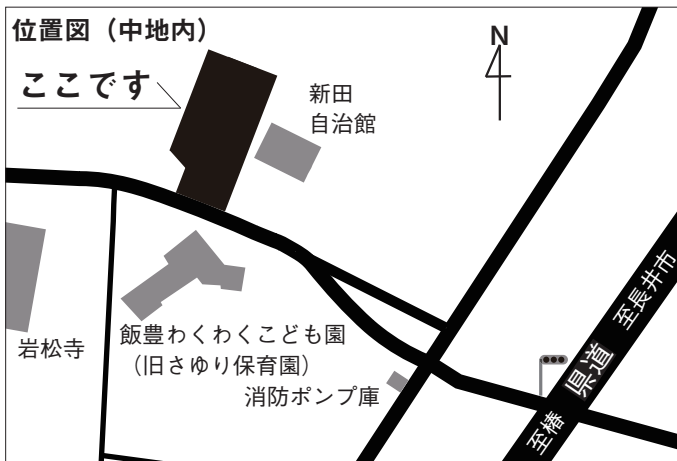

臨時福祉給付金と障害・遺族年金受給者向け給付金の受付開始

平成28年1月1日に飯豊町の住民基本台帳に記載されている方で、下記に該当する方が対象です。

○臨時福祉給付金

- ・支給対象者／平成28年度分の住民税が課税されていない方（課税されている方に扶養されている方や生活保護を受給されている方を除く）
- ・支給額／一人につき3,000円

○障害・遺族年金受給者向け給付金

- ・支給対象者／平成28年度臨時福祉給付金の支給対象者のうち、平成28年5月分の障害基礎年金や遺族基礎年金などを受給している方（高齢者向け給付金の受給者を除く）
- ・支給額／一人につき30,000円

○受付

- ・健康福祉課で／9月1日～平成29年3月1日 8:30～17:00（土日祝日を除く）
  ※9月25日(日)は午前中のみ受付します

- ・地区公民館で／

日程	受付時間	会場
9月14日(水)	9:00～11:30	西部地区公民館
	13:30～16:30	中津川地区公民館
9月15日(木)	9:00～11:30	東部地区公民館
	13:30～16:30	中部地区公民館

「振り込め詐欺」や「個人情報の詐取」にご注意ください

1. ・町や厚生労働省などがATM（銀行・コンビニなどの現金自動支払機）の操作をお願いすることは、絶対にありません
   - ・ATMを自分で操作して、他人からお金を振り込んでもらうことは絶対にできません
   - ・町や厚生労働省などが、給付金の支給のために、手数料などの振込を求めることは絶対にありません
   - ・厚生労働省が皆さんの世帯構成や口座番号などの個人情報を照会することは、絶対にありません
2. ※ご自宅や職場などに町や厚生労働省（の職員）などがかたった電話がかかってくる、郵便が届いたら、迷わず町や最寄りの警察（または警察相談電話（#9110））にご連絡ください

○問合せ先／町健康福祉課福祉室 ☎86-2233

町内の活断層付近にある町有施設の調査結果

町では「長井盆地西縁断層帯」付近に存在する町有施設について調査しました。結果を報告します。

施設名	建築年度	耐震化	今後の対応
どんでん平ゆり園管理棟	平成14年度	○	耐震性があるため継続利用

◆調査方法

県の調査に準拠して、国土地理院地図「都市圏活断層図」を使用して断層の両脇おおむね50m以内を調査

◆活断層に関するウェブサイト

山形県ホームページ「山形県の活断層」、国土地理院ホームページ「山形県に係る都市圏活断層図」

◆問合せ先／役場総務企画課情報防災室 ☎87-0522

町有地を払い下げします

物件の内容は下記のとおりです。なお、現状での引き渡しとなりますので申し込み前に現地を必ず確認してください。申し込みが複数の場合は抽選となります。詳細は下記に問い合わせください。

◆物件／中1478-1、宅地1433.18㎡（1件）

◆価格／350万円

◆申込方法／所定の申込書にて8月31日(木)17:15まで申し込みください。申込書は町ホームページからもダウンロードできます

◆申込・問合せ先／役場総務企画課行政管理室 ☎87-0520