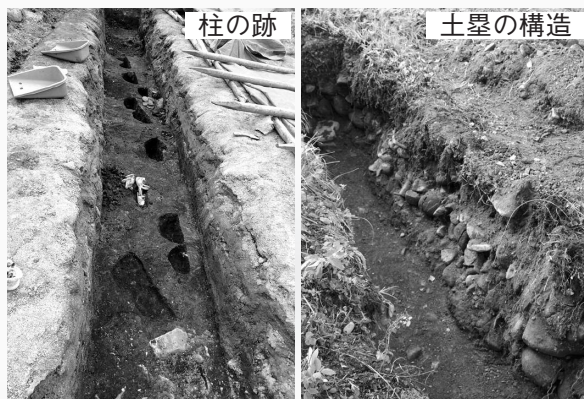

豊産飯遺産

いいで・ヘリテイジ

⑤

―萩生城の発掘―

今回は萩生城のお話の続きです。実は萩生城については、お城があった頃の詳しいことは分かっていません。古文書などに、お城に関する記録が何も残っていないからです。しかし現在も立派な堀跡や土塁が残っていることから、ここがお城だったと考えられてきたわけです。

このような記録がない史跡については、どのようにして詳しいことを調べればよいのでしょうか。それには発掘調査が有効です。実際に土を掘って、かつてのお城の跡を探して調査するのです。萩生城の発掘調査は昨年度から行っています。昨年度は、お城の範囲と、土塁が多く石を積み上げて作られていたことが分かりました。今年度は、旧コミュニティセンターがある本丸跡に、お城の痕跡が残っていないかを調べています。現在まで多数の柱の跡、焼けた土壁の破片、多量の炭、鉄釘などが出土しています。これらは萩生城の痕跡

だと考えています。ただ、城主が住んでいた御殿のものかどうかは分かりません。お城には作業小屋や馬小屋のような建物も建っていたはずですが。今まで萩生小学校やコミュニティセンターの建設工事が行われてきましたが、お城の跡がちゃんと残っていることが分かりました。

問合せ先／社会教育課生涯学習振興室 ☎72-3111

連載 随想

町長の息を歩き

82

後藤 幸平

「夏の予感」

夏休みがやってきた。夏は子どもたちの天国である。時間割でいっぱいの毎日から解放されて自由を満喫して欲しいものだ。塾や部活、宿題などで平日よりもたいへんという場合があるのかもしれない。また、両親はみな会社勤めが多いから夏休みも学童保育などが実施されている。できることなら長期の休みを利用して海に山に繰り出してたくさん体験してほしい。

町に本格的な天文台があるのは珍しい。星空に向かって宇宙のロマンを探すのもいい。先人観というものは不思議なもので、子どもの時の勘違いが大人になっても誤ったまま続いていることがある。私は、星の光は太陽光の反射であって、太陽のように自ら光っているとは思っていません。何ということか。天文マニアと話していて「まさか、冗談でしょう」とたしなめられた。あの星は何万年の光だ、などと自ら発光していることがわかつているはずなのに別の自分は太陽の反射光だけと思っていたのだから困ったものだ。そうならないように天文台に通って

宇宙を探検してほしい。恒星と惑星と衛星の違いは分かるかな。夏に輝きを増す天の川はどっちだろう。飯豊町は、人工衛星に乗せるリチウムイオン電池研究の町、科学の町でもある。大自然を科学の目で見直してみよう。

アウトドア用品の店頭販売を二十年ほどやった。ランタンは照明器具、調理器具はコッヘルと呼ぶ。テントや折りたたみイスとテーブル、シュラフやリュック、方位計、高度計などなんでも扱った。あんまり売れずに在庫の山となったものの、飯豊をフィールドにして野外活動とキャンプを楽しむ夢をたくさん見た。熊の出没が相次ぐ現今の事情ではとても野外の宿泊などは薦められないけれど、大自然とのふれあいは大切にしてほしい。

夏はまた祭りの季節でもある。町内のあちこちから笛と太鼓の音が聞こえる。練習か本番か。若者たちの出合いは暑い夏祭りがよく似合う。さて、私たちの世代にとっては、お盆で里帰りの旧友との出合い、それも夏ならではの楽しみである。